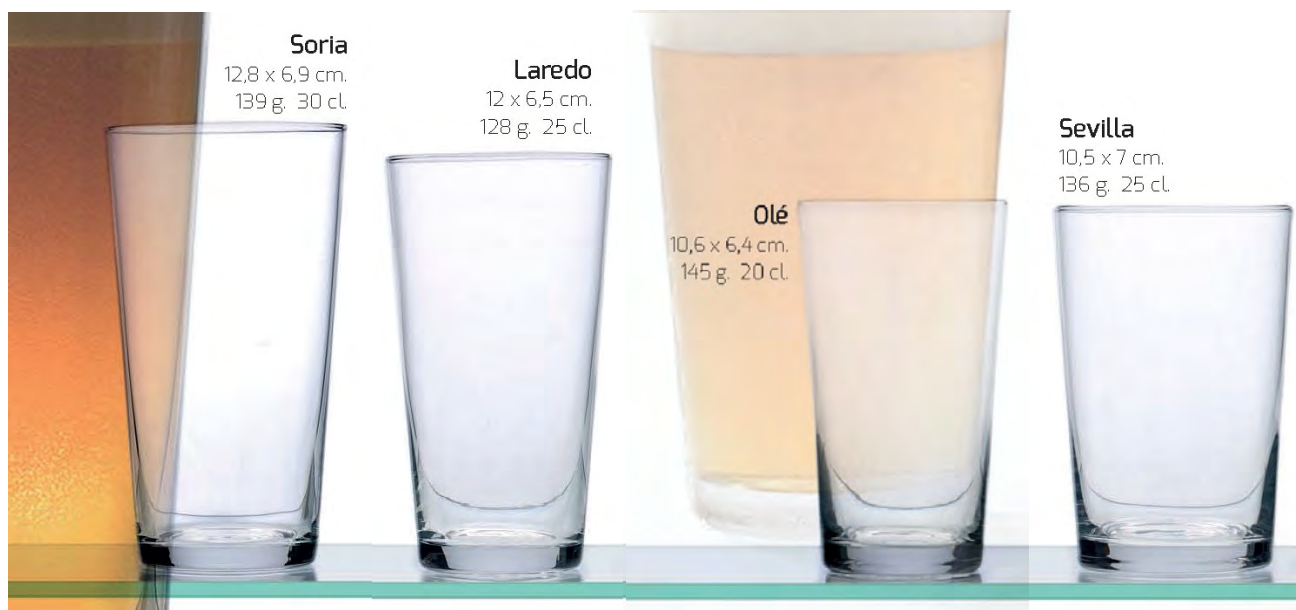

RGSE1011 VASO SORIA 30 CL EXTRAFINO
RGSE1006 VASO LAREDO 25 CL EXTRAFINO

RGSE1010 VASO OLE 20 CL EXTRAFINO
RGSE1001 SEVILLA VASO CERVEZA 25 CL EXTRAFINO