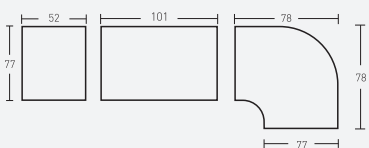

1025 🏠 🪑

Armazón acerado. Respaldo cortado láser. Colores pintura metal (pág. 296). Asiento de madera o tapizado.