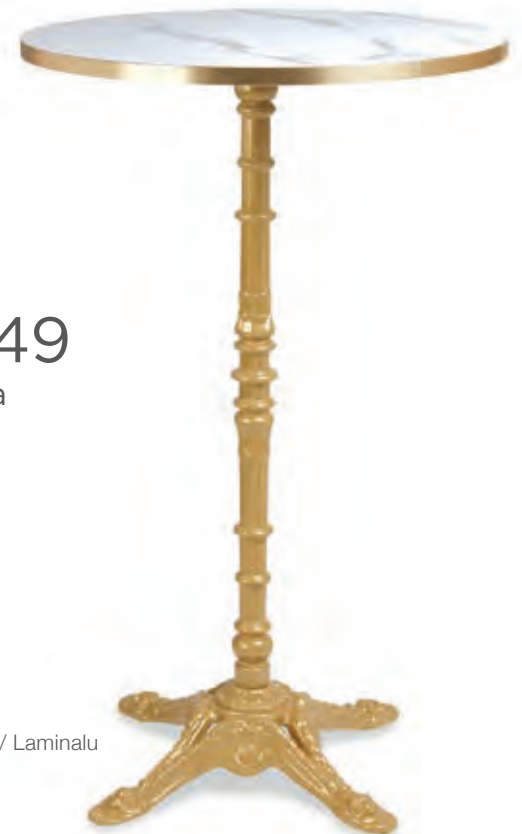

349

alta

111

Dorado / Laminalu