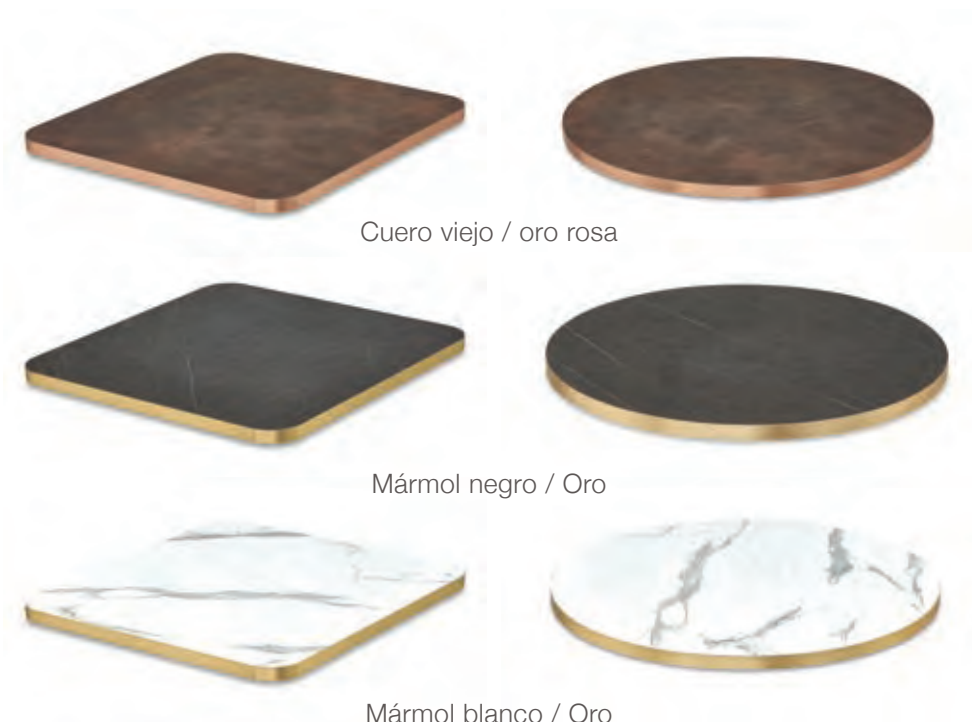

## Laminalu

Tablero aglomerado chapado de compact recubierto con un canto de aluminio. Grosor 25 mm.

60 x 60

70 x 70

Ø 60

Ø 70

Cuero viejo / oro rosa

Mármol negro / Oro