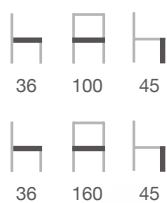

Armazón de aluminio. Asiento de lamas de madera.

930