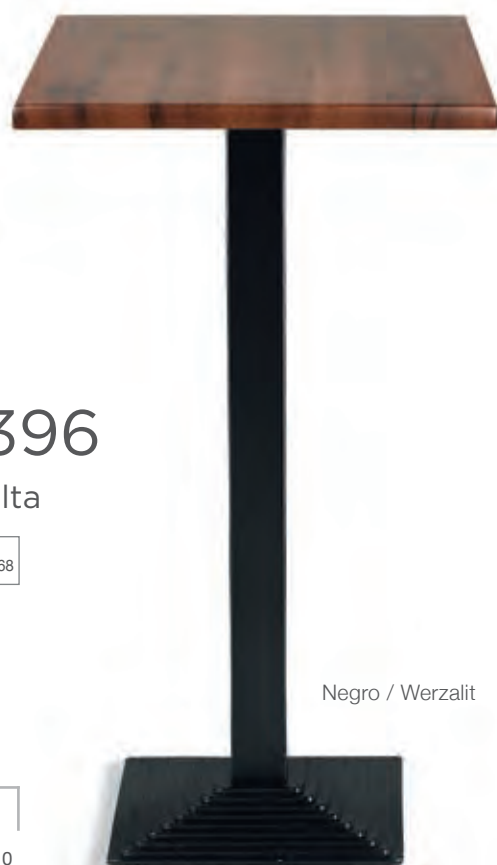

Titanio / Melamina

396

alta

110