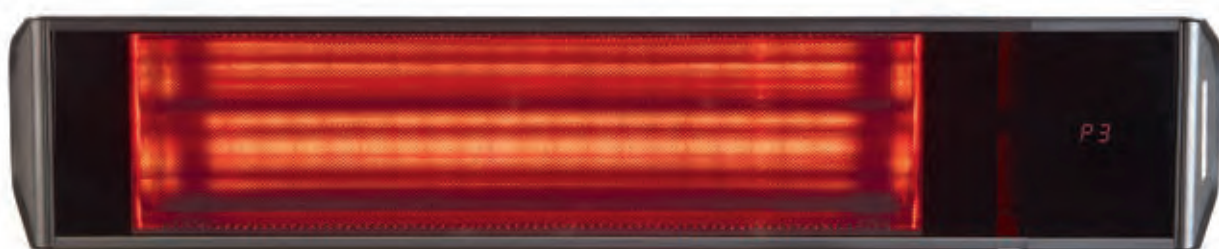

# Glass

onda corta

Glass 1

9225

280W

9230

220W

9220