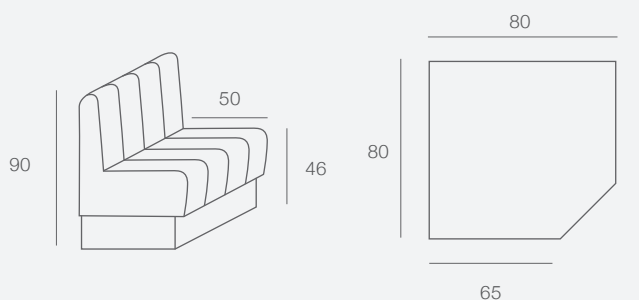

Boston

Estructura de maderas nobles y DM. Base de asiento de tablero de fibra DM. Zócalo de melamina. Recubrimiento de poliuretano autoextinguible de alta densidad