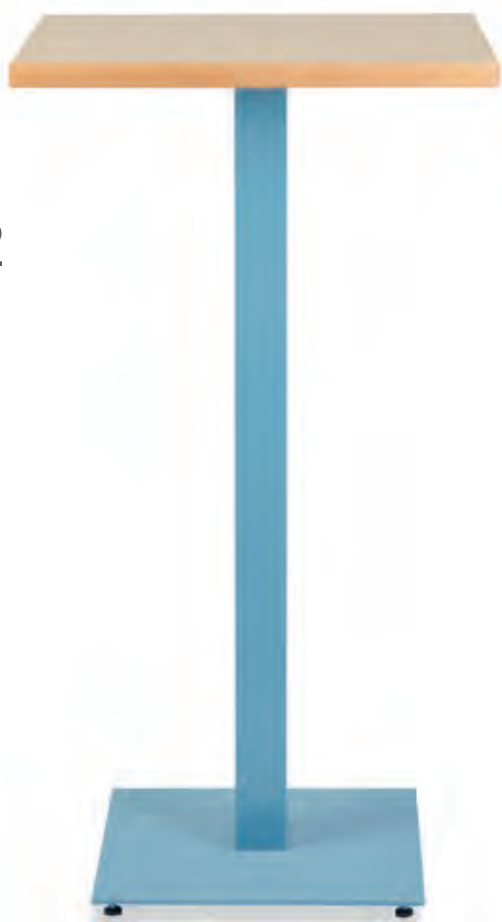

Blanco / Compact

Base Ø 75cm  
Para tableros desde Ø120 cm  
hasta 160 cm

3022

alta

107

Azul / Melamina

3028

alta