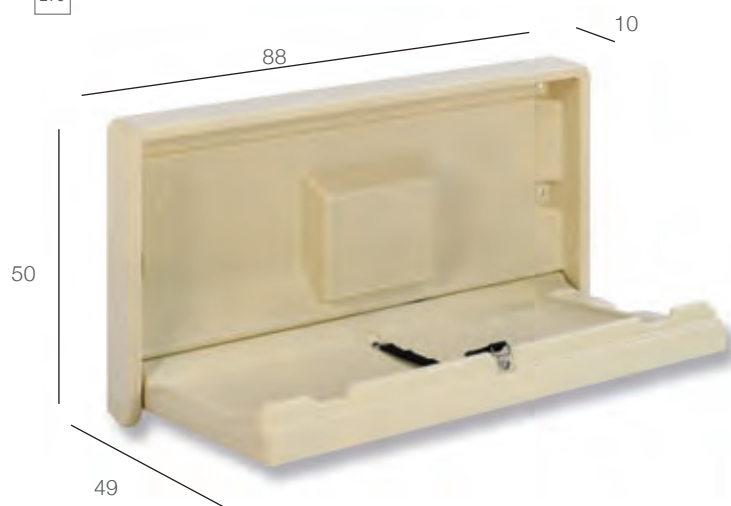

Cambiadores murales de polietileno.

9100

279