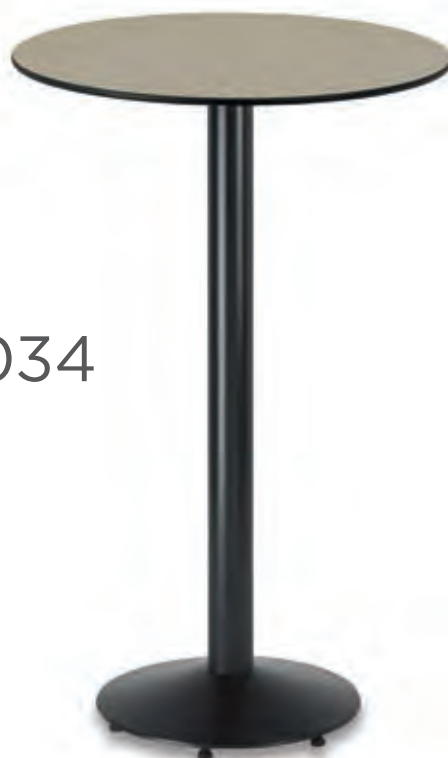

3034

alta

Negro / Compact