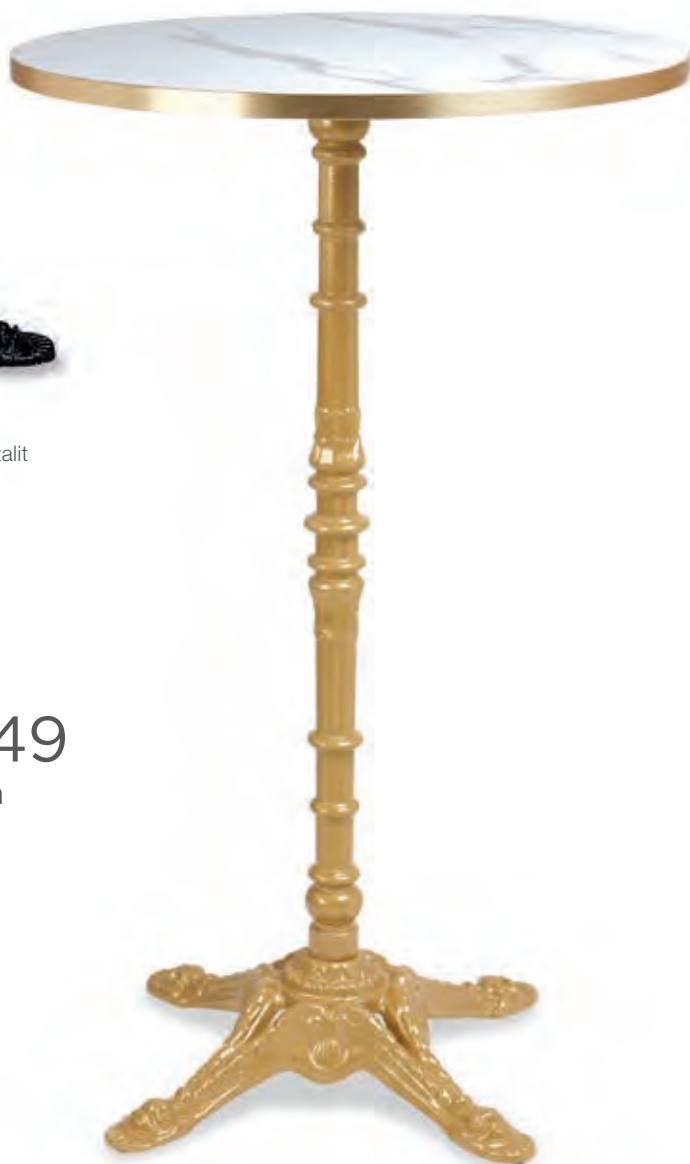

Dorado / Laminalu

ALUMINIO

Armazón de aluminio pintado.

3047  
alta

106

Verde / Compact