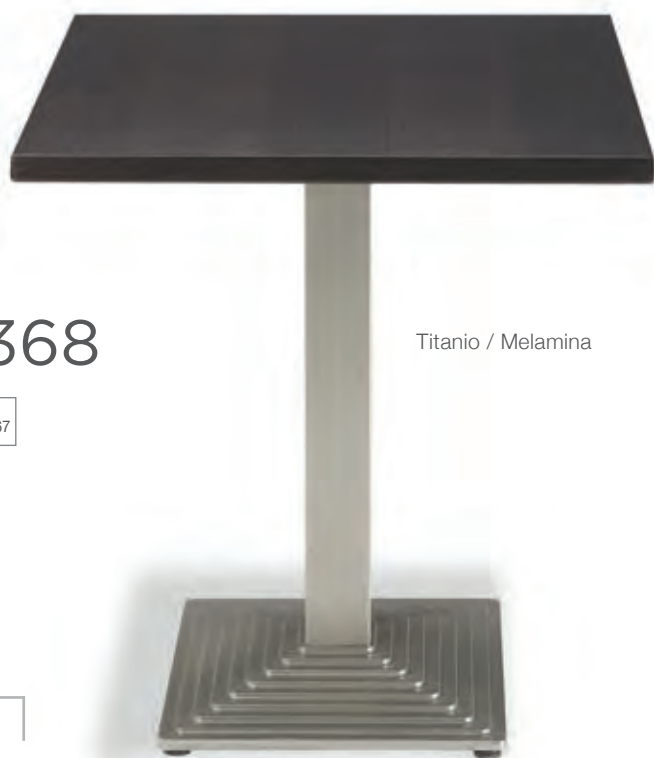

# 3033 alta

110

369

74

Negro / Werzalit

368

73

Titanio / Melamina

396

alta

110

Negro / Werzalit

Base de hierro fundido y columna acerada.

370

Negro / Madera

317