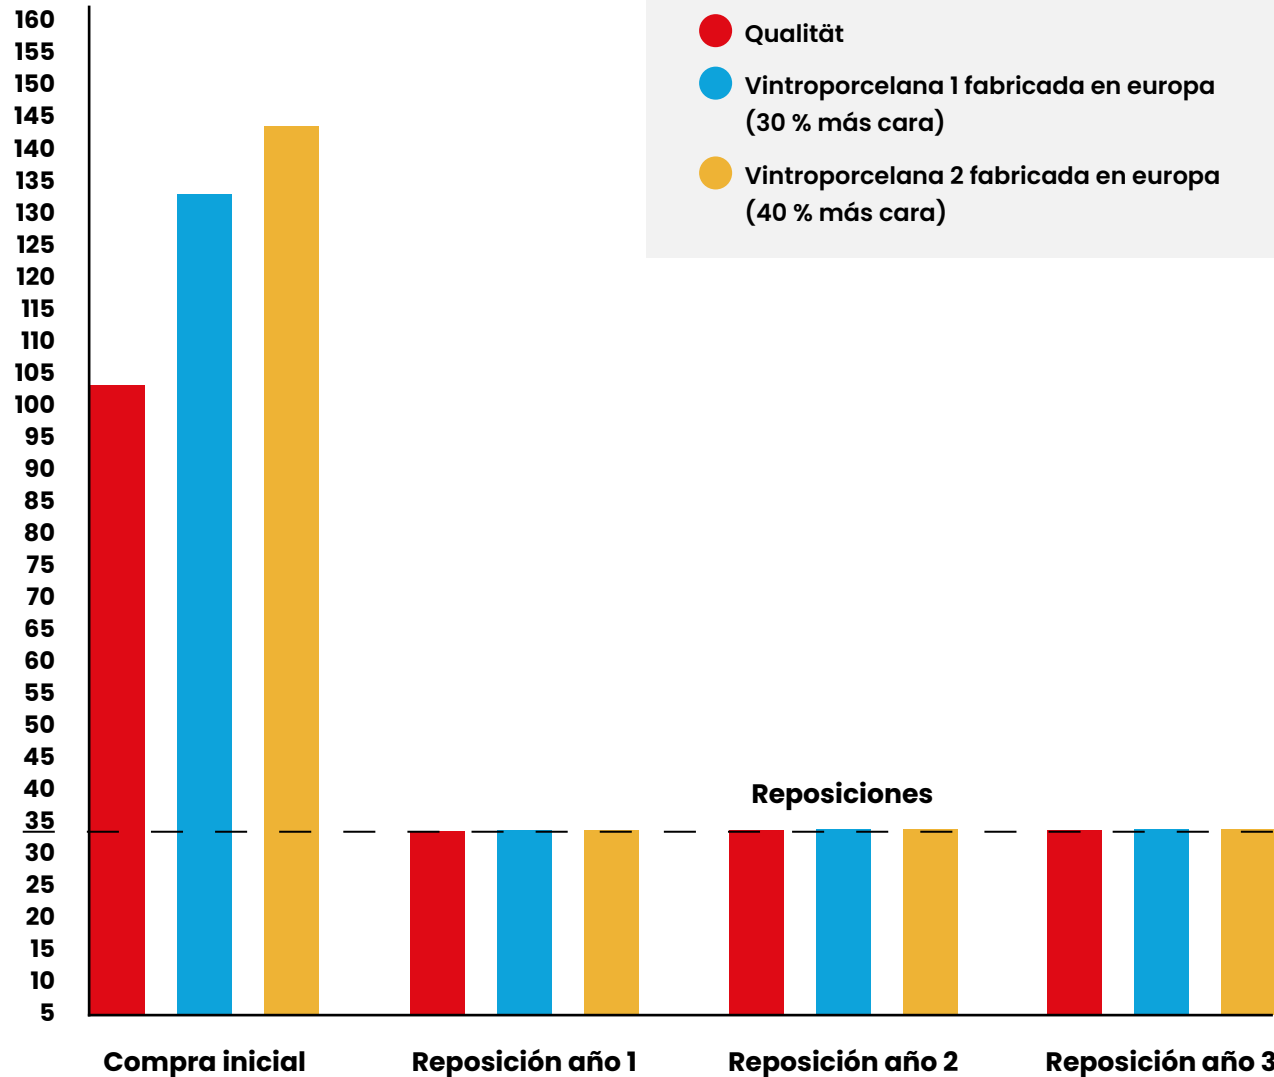

Rentabilidad garantizada desde la primera compra

Su inversión más segura

30%
Ahorro
de espacio

**Resistencia
al impacto**

**Alta retención
de calor**

**Brillo
perfecto**

**Asas
muy resistentes**

**Resistencia
a manchas**

**Apilado eficiente
ahorra un 30%
de espacio**