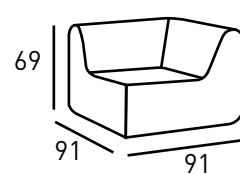

TEXAS

Armazón: Estructura de aluminio.
Asiento y respaldo: Tapizado en tela para exterior. Hidrorrepelente.
Fácil limpieza y mantenimiento

Características: ☀️/☁️ 🌧️

PRECIOS	6001 MODULO BRAZO IZQ	6002 MODULO BRAZO DCHO	6003 MODULO CENTRAL	6004 MODULO ESQUINERO	6005 MESA CENTRO / PUF
	1411 €	1411 €	835 €	1139 €	566 €

M6001

M6002

M6003

M6004

M6005

MALTÉS

Armazón: Estructura de aluminio.
Trenzado en médula sintética especial para exterior.
Colores: Blanco roto, natural y moka.
Asiento y respaldo: Cojines con fundas en tejido acrílico 100% blanco.
Tablero mesa centro: Cristal templado

Características: ☀️/☁️ 🌧️

PRECIOS	6401 SILLON	6402 SILLON 2 PLAZAS	6403 MESA CENTRO
	787 €	1417 €	455 €

M6401

M6402

M6403