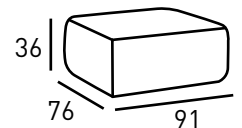

TEXAS

Armazón: Estructura de aluminio.
Asiento y respaldo: Tapizado en tela para exterior. Hidrorrepelente.
Fácil limpieza y mantenimiento

Características: ☀️/☁️ 🌧️

PRECIOS	6001 MODULO BRAZO IZQ	6002 MODULO BRAZO DCHO	6003 MODULO CENTRAL	6004 MODULO ESQUINERO	6005 MESA CENTRO / PUF
	1411 €	1411 €	835 €	1139 €	566 €

M6001

M6002

M6003

M6004

M6005

MALTÉS

Armazón: Estructura de aluminio.
Trenzado en médula sintética especial para exterior.
Colores: Blanco roto, natural y moka.
Asiento y respaldo: Cojines con fundas en tejido acrílico 100% blanco.
Tablero mesa centro: Cristal templado

Características: ☀️/☁️ 🌧️

PRECIOS	6401 SILLON	6402 SILLON 2 PLAZAS	6403 MESA CENTRO
	787 €	1417 €	455 €

M6401

M6402

M6403