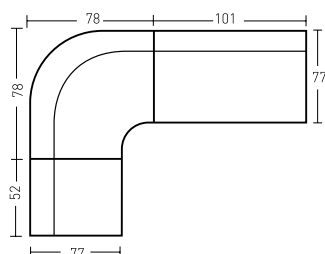

M618

Características:
Módulos tapizados.

Colores:
Según carta.

83 43

PRECIOS	UNIPLAZA	BIPLAZA	RINCONERA	PUF
Bering	347 €	528 €	575 €	183 €
Istol y Kapa	352 €	536 €	580 €	185 €
Atlantis	377 €	582 €	605 €	198 €