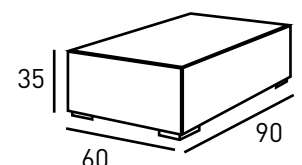

TEXAS

Armazón: Estructura de aluminio.
Asiento y respaldo: Tapizado en tela para exterior. Hidrorrepelente.
Fácil limpieza y mantenimiento

Características: ☀️/☁️ 🌧️

PRECIOS	6001 MODULO BRAZO IZQ	6002 MODULO BRAZO DCHO	6003 MODULO CENTRAL	6004 MODULO ESQUINERO	6005 MESA CENTRO / PUF
	1411 €	1411 €	835 €	1139 €	566 €

M6001

M6002

M6003

M6004

M6005

MALTÉS

Armazón: Estructura de aluminio.
Trenzado en médula sintética especial para exterior.
Colores: Blanco roto, natural y moka.
Asiento y respaldo: Cojines con fundas en tejido acrílico 100% blanco.
Tablero mesa centro: Cristal templado

Características: ☀️/☁️ 🌧️

PRECIOS	6401 SILLON	6402 SILLON 2 PLAZAS	6403 MESA CENTRO
	787 €	1417 €	455 €

M6401

M6402

M6403