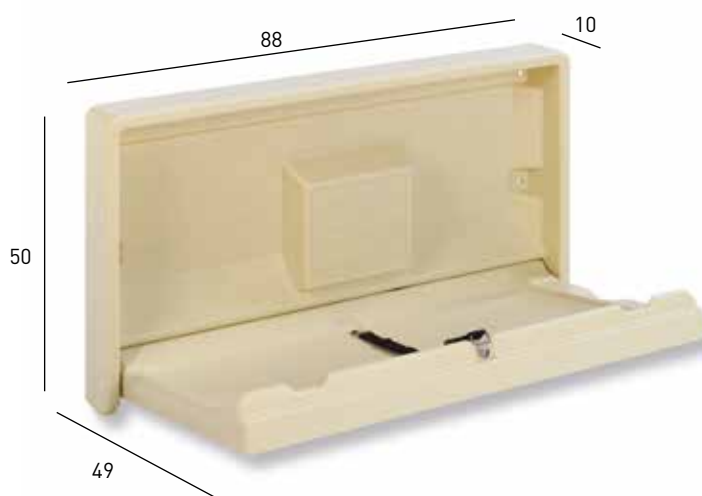

M9100

CAMBIADOR PARA BEBES:

Estructura: Metálica atornillable a pared.

Carcasa: Polietileno inyectado.

Características: Cinturón de Seguridad.

Precio 185 €