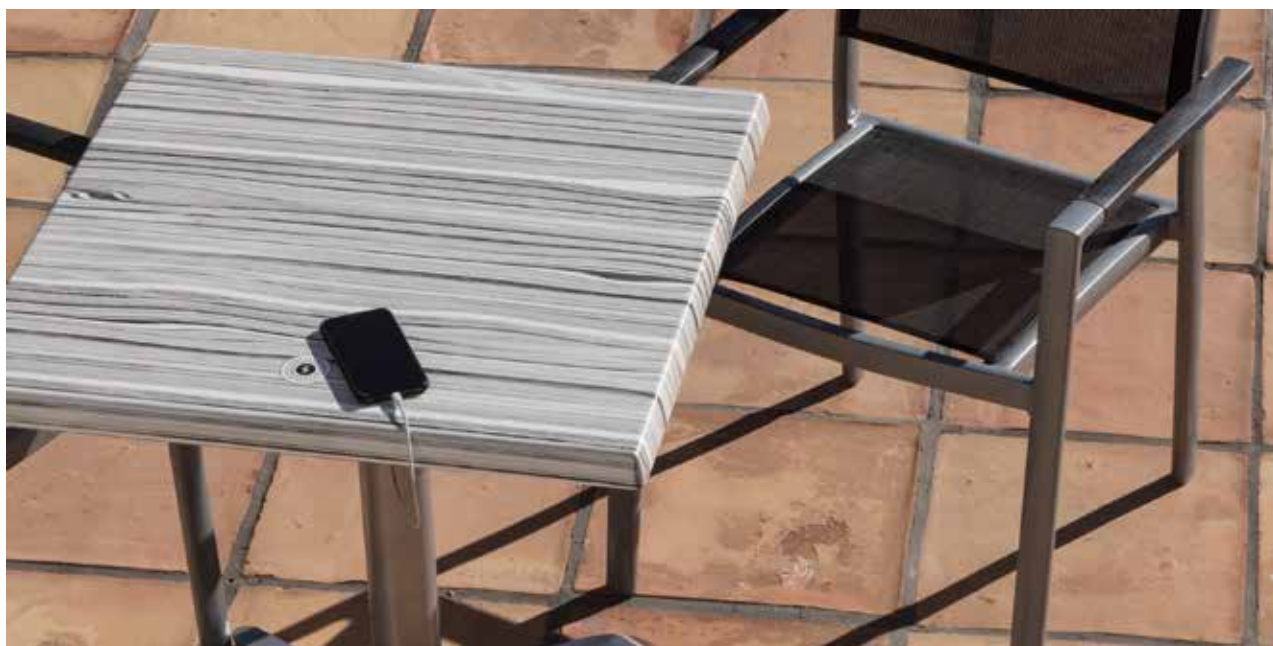

TABLEROS EN STOCK
LINEO

> BALI:

Ø60
Ø70
60x60
70x70
80x80
Resto medidas sobre pedido

Bali Chocolate

Wave Tempête

Wave Alizès

> WAVE:

Ø60
Ø70
Ø80
60x60
70x70
80x80
110x70
120x80