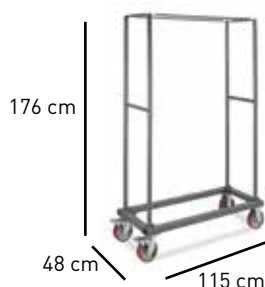

Silla para zurdos

M148

Armazón tubo acerado plastificado color gris.
Asiento, respaldo y pala, polietileno inyectado color gris.

Características: Plegable 

Precio 27 €

M9001

Carro para transportar sillas plegables modelo 148.

Capacidad: 30 sillas.

Es una herramienta de trabajo.
Su diseño puede variar.

Características: 

Precio 291 €

M9000

Carro para transportar sillas plegables modelo 148.

Capacidad: 40 sillas.

Es una herramienta de trabajo.
Su diseño puede variar.