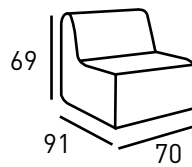

TEXAS

Armazón: Estructura de aluminio.
Asiento y respaldo: Tapizado en tela para exterior. Hidrorrepelente.
Fácil limpieza y mantenimiento

Características: ☀️/☁️ 🌧️

PRECIOS	6001 MODULO BRAZO IZQ	6002 MODULO BRAZO DCHO	6003 MODULO CENTRAL	6004 MODULO ESQUINERO	6005 MESA CENTRO / PUF
	1411 €	1411 €	835 €	1139 €	566 €

M6001

M6002

M6003

M6004

M6005

MALTÉS

Armazón: Estructura de aluminio.
Trenzado en médula sintética especial para exterior.
Colores: Blanco roto, natural y moka.
Asiento y respaldo: Cojines con fundas en tejido acrílico 100% blanco.
Tablero mesa centro: Cristal templado

Características: ☀️/☁️ 🌧️

PRECIOS	6401 SILLON	6402 SILLON 2 PLAZAS	6403 MESA CENTRO
	787 €	1417 €	455 €

M6401

M6402

M6403