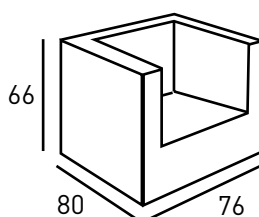

TEXAS

Armazón: Estructura de aluminio.
Asiento y respaldo: Tapizado en tela para exterior. Hidrorrepelente.
Fácil limpieza y mantenimiento

Características: ☀️/☁️ 🌧️

PRECIOS	6001 MODULO BRAZO IZQ	6002 MODULO BRAZO DCHO	6003 MODULO CENTRAL	6004 MODULO ESQUINERO	6005 MESA CENTRO / PUF
	1411 €	1411 €	835 €	1139 €	566 €

M6001

M6002

M6003

M6004

M6005

MALTÉS

Armazón: Estructura de aluminio.
Trenzado en médula sintética especial para exterior.
Colores: Blanco roto, natural y moka.
Asiento y respaldo: Cojines con fundas en tejido acrílico 100% blanco.
Tablero mesa centro: Cristal templado

Características: ☀️/☁️ 🌧️

PRECIOS	6401 SILLON	6402 SILLON 2 PLAZAS	6403 MESA CENTRO
	787 €	1417 €	455 €

M6401

M6402

M6403