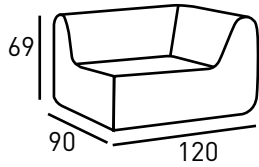

TEXAS

Armazón: Estructura de aluminio.
Asiento y respaldo: Tapizado en tela para exterior. Hidrorrepelente.
Fácil limpieza y mantenimiento

Características: ☀️/☁️ 🌧️

PRECIOS	6001 MODULO BRAZO IZQ	6002 MODULO BRAZO DCHO	6003 MODULO CENTRAL	6004 MODULO ESQUINERO	6005 MESA CENTRO / PUF
	1411 €	1411 €	835 €	1139 €	566 €

M6001

M6002

M6003

M6004

M6005

MALTÉS

Armazón: Estructura de aluminio.
Trenzado en médula sintética especial para exterior.
Colores: Blanco roto, natural y moka.
Asiento y respaldo: Cojines con fundas en tejido acrílico 100% blanco.
Tablero mesa centro: Cristal templado

Características: ☀️/☁️ 🌧️

PRECIOS	6401 SILLON	6402 SILLON 2 PLAZAS	6403 MESA CENTRO
	787 €	1417 €	455 €

M6401

M6402

M6403