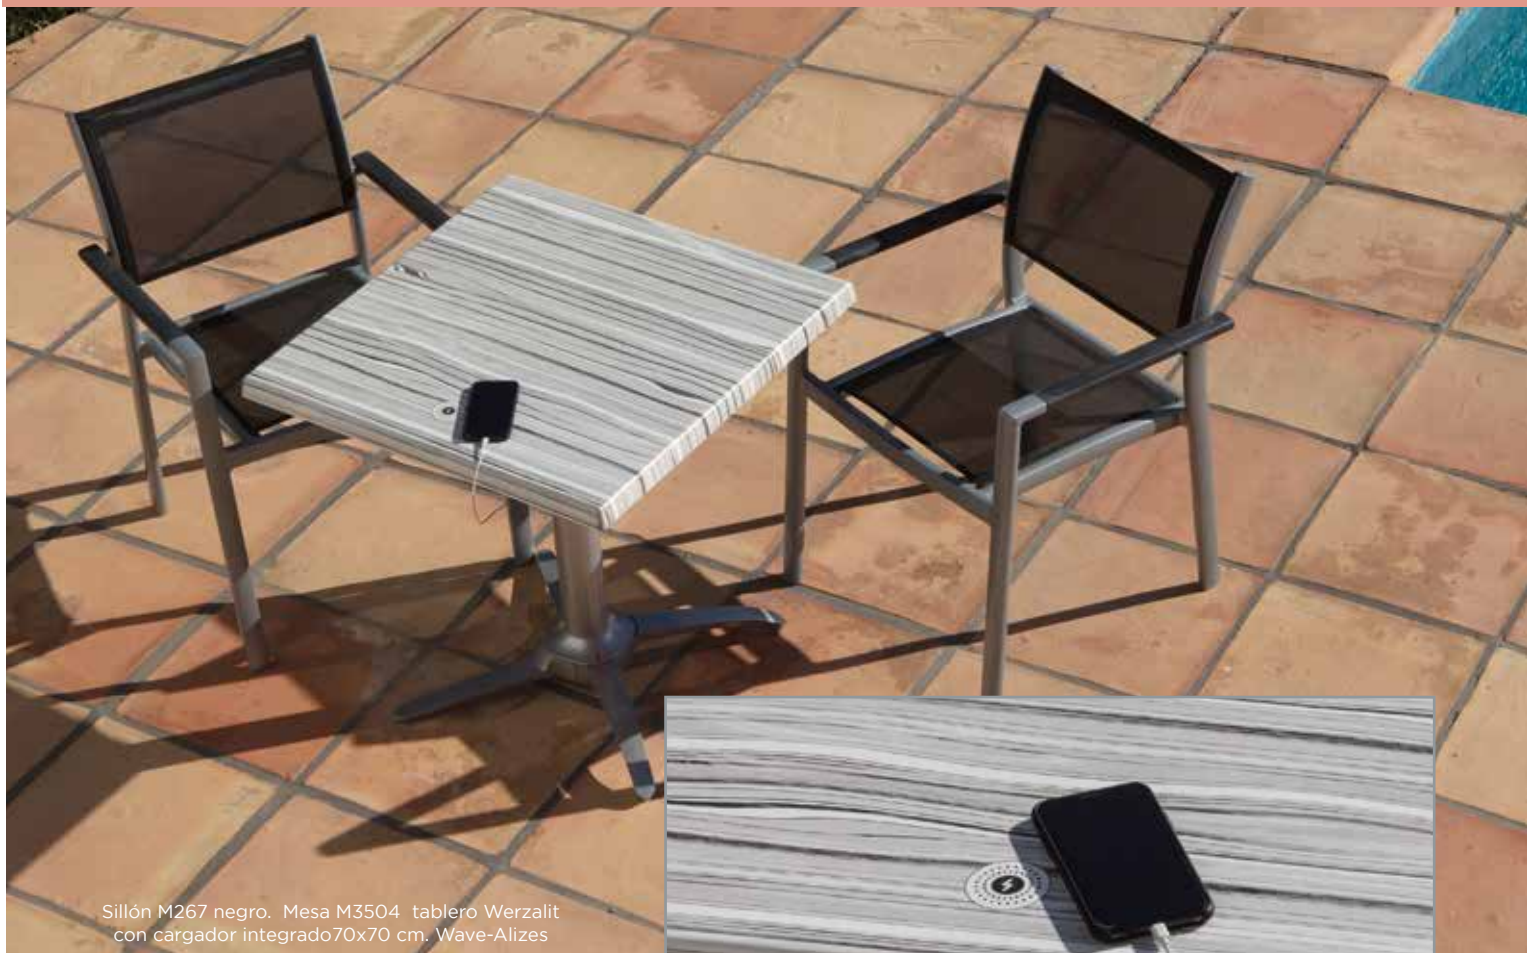

Asiento y Respaldo: 7 costillas de aluminio anodizado.

Color: Plata.

Características: ☼/☁ 🪑

Precio 49 €

Sillón M267 negro. Mesa M3504 tablero Werzalit con cargador integrado 70x70 cm. Wave-Alizes

Video
Tablero con
cargador
Integrado