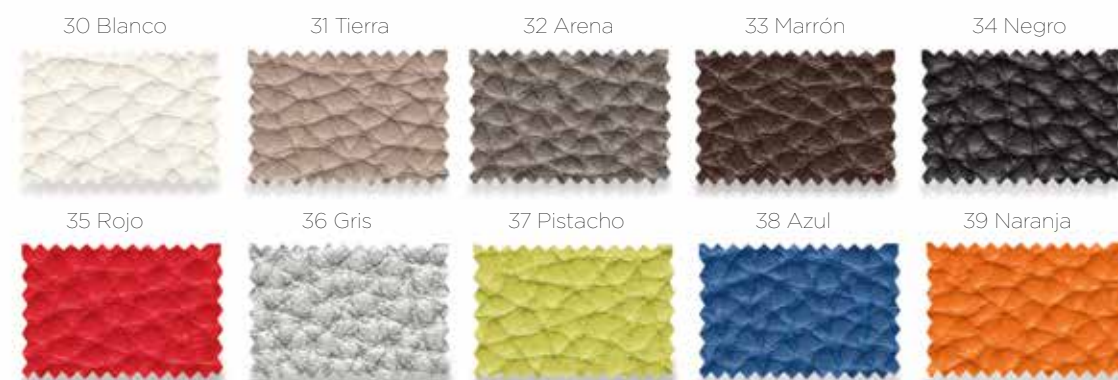

TAPIZADO ISTOL