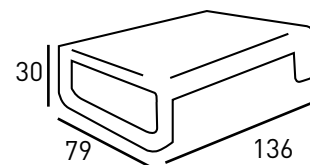

Mesa centro