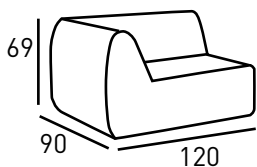

TEXAS

Armazón: Estructura de aluminio.
Asiento y respaldo: Tapizado en tela para exterior. Hidrorrepelente.
Fácil limpieza y mantenimiento

Características: ☀️/☁️ 🌧️

PRECIOS	6001 MODULO BRAZO IZQ	6002 MODULO BRAZO DCHO	6003 MODULO CENTRAL	6004 MODULO ESQUINERO	6005 MESA CENTRO / PUF
	1411 €	1411 €	835 €	1139 €	566 €

M6001

M6002

M6003

M6004

M6005

MALTÉS

Armazón: Estructura de aluminio.
Trenzado en médula sintética especial para exterior.
Colores: Blanco roto, natural y moka.
Asiento y respaldo: Cojines con fundas en tejido acrílico 100% blanco.
Tablero mesa centro: Cristal templado

Características: ☀️/☁️ 🌧️

PRECIOS	6401 SILLON	6402 SILLON 2 PLAZAS	6403 MESA CENTRO
	787 €	1417 €	455 €

M6401

M6402

M6403