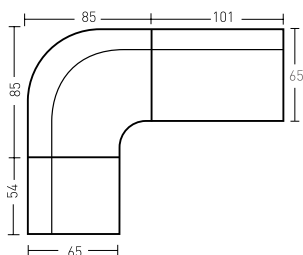

Taburete M541 cromado, carcasa lacado blanco y negro.

Taburete M5810. Mesa M44 armazón blanco, tableros natural.

M612

Características:
Módulos tapizados.

Colores:
Según carta.

72 35

PRECIOS	UNIPLAZA	BIPLAZA	RINCONERA	PUF
Bering	182 €	244 €	362 €	90 €
Istol y Kapa	184 €	247 €	366 €	91 €
Atlantis	195 €	267 €	393 €	98 €