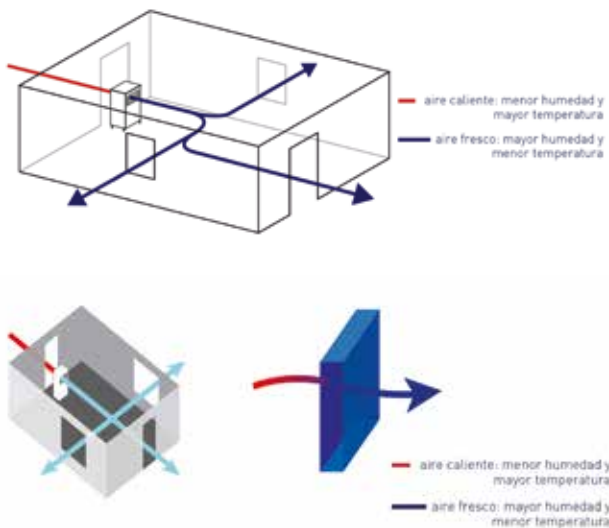

M9210

Este equipo produce aire fresco de manera natural con un consumo energético muy reducido.

CARACTERÍSTICAS:

Información técnica adicional

Potencia:	150 W.
Dimensiones:	128 / 55 / 51 cm.
Peso:	21kg.
Area de cobertura:	45 m². según ambientes.
Depósito de Agua	45 l. (9 horas aproximadamente)
Toma de agua para funcionamiento automático.	
Caudal máximo de Aire	3500 m³ /h
Velocidades	3
Tipo de ventilador	Axial
Sonido	Inferior a 60 dB
Mando a distancia	
Oscilación	Vertical manual / Horizontal Auto
Ruedas multidireccionales. 2 con freno	
Servicio Técnico disponible.	

Precio 600 €