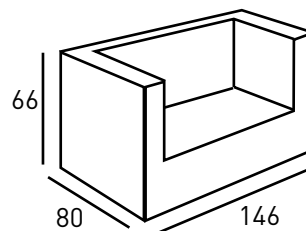

TEXAS

Armazón: Estructura de aluminio.
Asiento y respaldo: Tapizado en tela para exterior. Hidrorrepelente.
Fácil limpieza y mantenimiento

Características: ☀️/☁️ 🌧️

PRECIOS	6001 MODULO BRAZO IZQ	6002 MODULO BRAZO DCHO	6003 MODULO CENTRAL	6004 MODULO ESQUINERO	6005 MESA CENTRO / PUF
	1411 €	1411 €	835 €	1139 €	566 €

M6001

M6002

M6003

M6004

M6005

MALTÉS

Armazón: Estructura de aluminio.
Trenzado en médula sintética especial para exterior.
Colores: Blanco roto, natural y moka.
Asiento y respaldo: Cojines con fundas en tejido acrílico 100% blanco.
Tablero mesa centro: Cristal templado

Características: ☀️/☁️ 🌧️

PRECIOS	6401 SILLON	6402 SILLON 2 PLAZAS	6403 MESA CENTRO
	787 €	1417 €	455 €

M6401

M6402

M6403