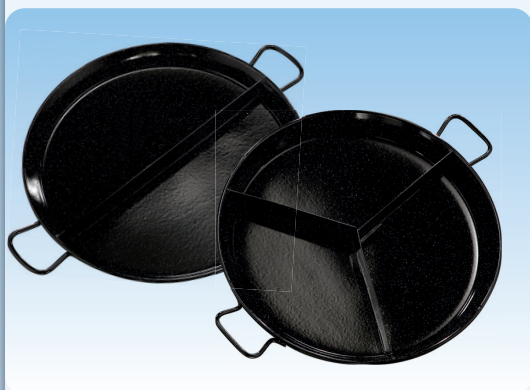

Paelleras EL CID, S. L.

NOVEDADES 2020

PAELLA MULTIGUSTO ESMALTE

GAS

LEÑA

HORNO

Esmalte
antiácido

Grosor especial

PARAVIENTOS ONDULADO

| Código EAN | Código producto | Embalaje estándar | Chapas |
|---------------|-----------------|-------------------|--------|
| 8412595500889 | 50088 | 1 | 4 |

Para paella de 90 cm Ø Máx