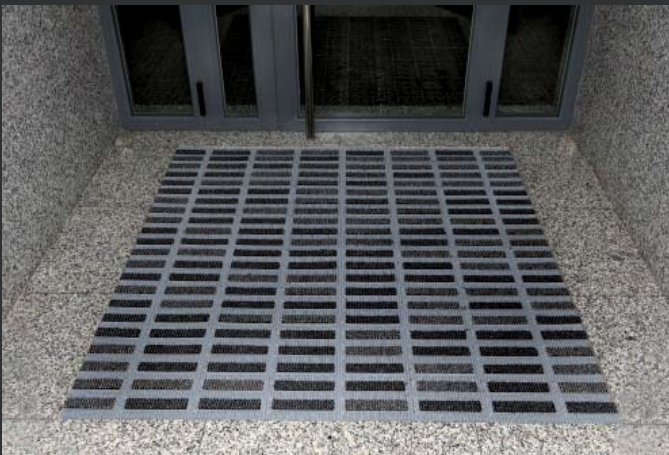

Felpudo para encastrar (Exclusivo)

Modul System Floor: Novedoso sistema modular para la construcción de felpudos integrales con un exclusivo sistema de pinchos y textil .

Loseta de PVC alta resistencia de 20 x 20 cm. x 15-16 mm., dispone de secciones de pinchos y textiles 100% poliamida, con ello los locales quedan totalmente protegidos.

Ventajas de Modul System:

Su precio y fácil colocación, especialmente cuando las medidas totales sean múltiplo de 20. Se presenta en módulos de 6 losetas (40 x 60 cm.) y se corta con cutter.

Mantenimiento: Por el uso no es necesario sustituir todo el felpudo sólo los módulos deteriorados, con ello el ahorro es considerable.

Para su limpieza puede utilizarse un aspirador o recoger la suciedad acumulada levantándolo del suelo.

Si es necesario nosotros lo adaptamos a sus necesidades y lo enviamos en 24 horas, sin recargo alguno

Módulo 20 x 20 cm.
Metálico