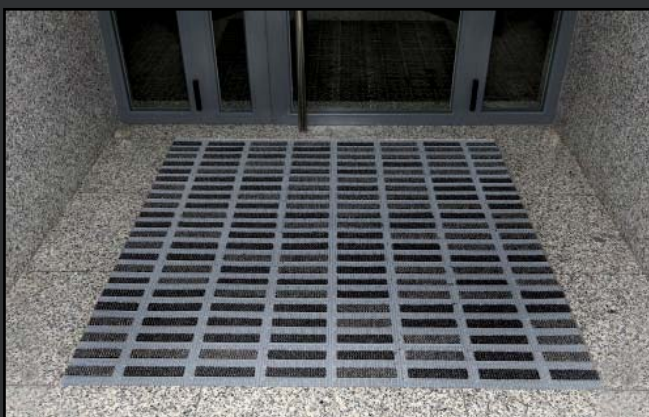

MADITEX S.L.

Pol. Ind. Cóndor 2 B Naves 11 y 12 48340 Amorebieta-Vizcaya

Tel. 0094 630 90 18 Fax 0094 630 91 52

Web: www.maditex.com – e-mail: pedidos@maditex.com